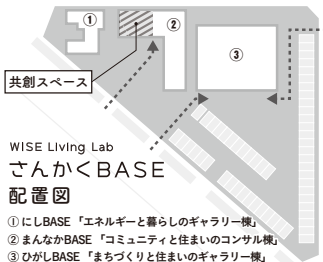

プログラム⑤

モデル棟にて絵本の読み聞かせ会を開催します。

※スケジュールや各回定員など詳細は決まり次第「次世代郊外まちづくりHP」

もしくは当日会場内掲示板にてご案内いたします。《次世代郊外まちづくりHP: <http://jisedaikogai.jp/>》

ファミリーリソースプロジェクトお問い合わせ先: machihoiku@machihoiku.jp

WISE Living Lab

さんかくBASE

<http://sankaku-base.style>

〒225-0002

横浜市青葉区美しが丘

2丁目23番1,3

WISE Living Lab

さんかくBASE

配置図

①にしBASE「エネルギーと暮らしのギャラリー棟」

②まんなかBASE「コミュニティと住まいのコンサル棟」