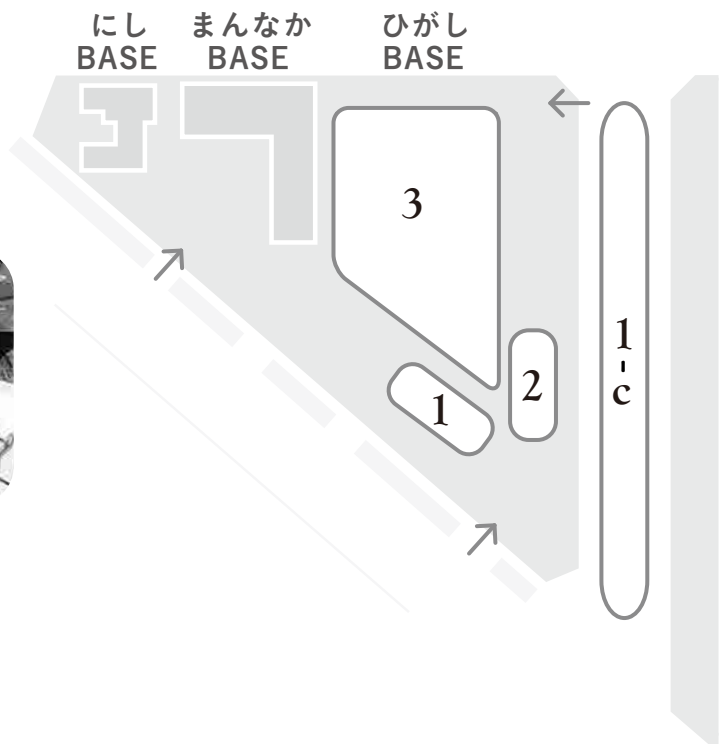

さんかくBASE 夏まつり 全体プログラム

1 「次世代郊外まちづくり」ブース

- 1-a 缶バッチづくり
- 1-b リビングラボコーナー
- 1-c 打ち水イベント

2 東急グループ生活サービスカウンター

3 PEOPLEWISE CAFE

夏まつり限定営業、お楽しみ企画等実施

各プログラムの詳細は裏面で ▶▶▶

1 「次世代郊外まちづくり」ブース