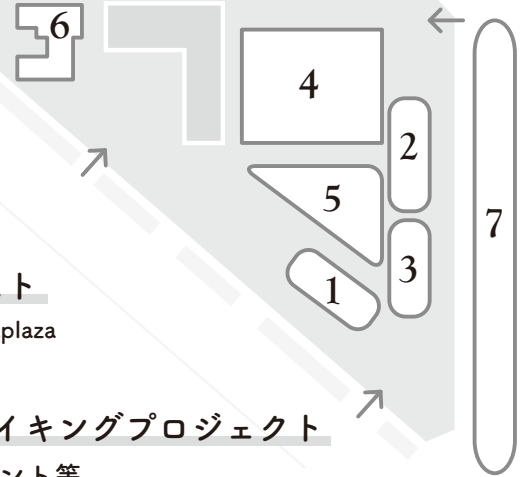

さんかくBASE 夏まつり 全体プログラム

1 「次世代郊外まちづくり」ブース
缶バッジ作り／とうろうづくり／肺健康診断(28日のみ)

2 「CO-NIWA たまプラーザ」ブース
コンセプト説明／
各テナント出展(飲食販売、展示等)

3 東急グループ生活サービスカウンター

4 PEOPLEWISE CAFE
夏まつり限定メニュー販売、
ゆかたキャンペーン実施等

5 ゆかたコンテスト
主催：We Love Tamaplaza

6 ゆかた着付けブース
主催：JTC.Kimono松の会(サポート企画メンバー)

7 プレスメイキングプロジェクト
打ち水イベント等

にし BASE まんなか BASE ひがし BASE

事前企画

7/23 たまプラーザの魅力映す！とうろうづくりワークショップ

まちに出て、面白いカタチや模様を写しとり、とうろうをつくるワークショップです。

出来上がったとうろうは、「さんかくBASE夏まつり」の会場に並べるよ！

〔日時〕 2018年7月23日(月) 10:30~12:00 〔場所〕 WISE Living Lab 共創スペース

〔対象〕 小学生~大人まで 〔定員〕 15名程度 〔申込〕 事前申込 ※定員に達し次第、締め切ります

〔申込アドレス〕 info.sankakubase@gmail.com (件名に「とうろうWS参加希望」とお書きください)

さんかくBASE 夏まつり 詳細プログラム

7月28日(土)、29日(日)
14:00 ~ 19:00